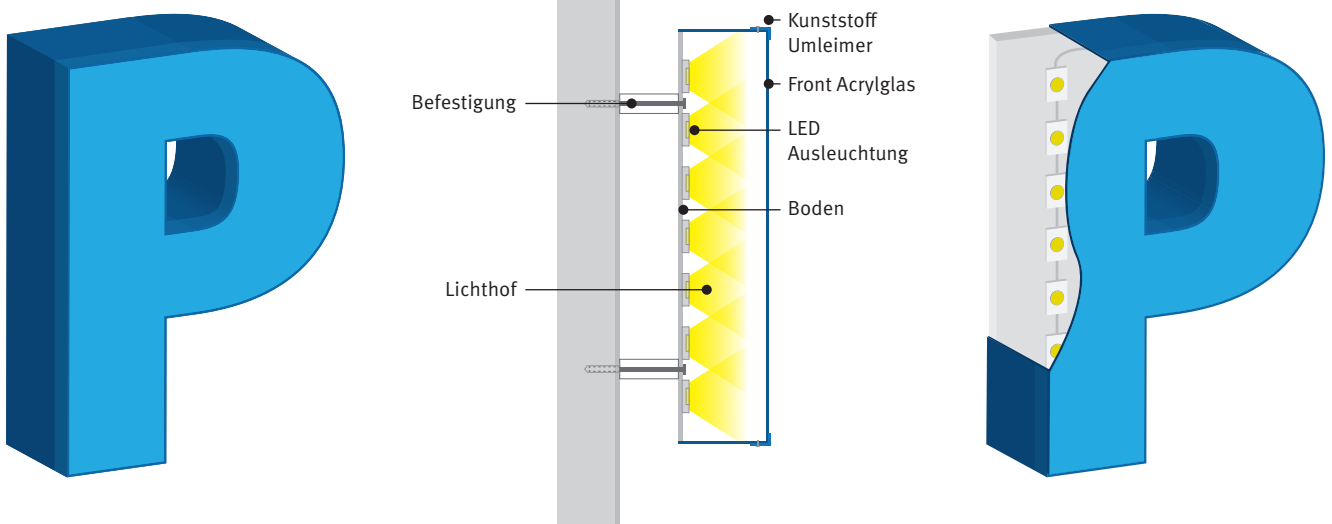

Aufbau

Farben und Materialstärken dienen der Anschauung und können von den Originalfarben und -materialstärken abweichen.

Preise je Buchstabe exkl. MwSt. Buchstabe nicht breiter als hoch.