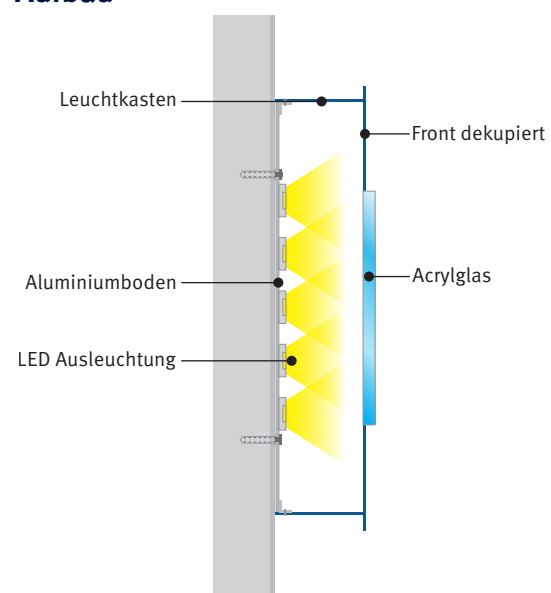

Die Beleuchtung erfolgt innen liegend im Leuchtkasten mit LED-Technik.

Alternativ können diese Leuchtkästen aus verschiedenen Frontplattenmaterialien/-optiken wie Butlerfinish, PVC, Holz oder aus gestellten Material umgesetzt werden. Auch Sonderformen und individuelle Lösungen sind möglich.

Allgemeine Information

- Tiefe Kästen
- Leuchtfarben
- Preis

70 bis 100 mm
weiß, warm weiß, gelb,
auf Anfrage

Aufbau

Easyfix Distanzhalter

Easyfix mit „Druckknopfsystem“ zur Befestigung von Kunststoffbuchstaben ohne sichtbare Schrauben. Die Hülse ist zur Verschraubung an der Wand und der Bolzen wird mit dem Buchstaben verklebt. Schrauben und Kleber sind nicht im Lieferumfang enthalten. Wir empfehlen hierbei die Verwendung des Klebers: „Easyfix Rapidkleber“.

Produkteigenschaften

- UV-beständig
- Wetterfest von -20°C bis +40°C

Material Hülse: TRP leicht elastisch
Material Bolzen: Acryl

Easyfix Extra 24 mm Abstand

Produkteigenschaften

- 24 mm Abstand
- 20 mm Durchmesser
- für Schrauben mit 4 mm Durchmesser
- Farbe der Hülse: klar, weiß und schwarz