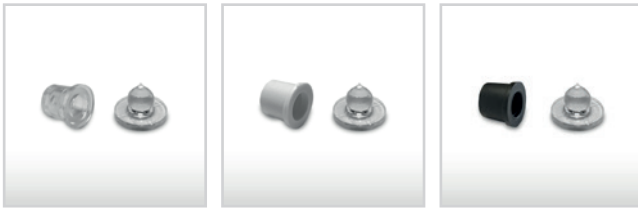

Produkteigenschaften

- UV-beständig
- Wetterfest von -20°C bis +40°C

Material Hülse: TRP leicht elastisch
Material Bolzen: Acryl

Easyfix Extra 24 mm Abstand

Produkteigenschaften

- 24 mm Abstand
- 20 mm Durchmesser
- für Schrauben mit 4 mm Durchmesser
- Farbe der Hülse: klar, weiß und schwarz

Farbe	Inhalt	Preise je VE
klar	50 Stück	39,00 €
weiß	50 Stück	29,00 €
schwarz	50 Stück	29,00 €

1 VE = 50 Stück (Hülse und Bolzen)

Easyfix Groß 20 mm Abstand

Produkteigenschaften

- 20 mm Abstand
- 18 mm Durchmesser
- für Schrauben mit 4 mm Durchmesser
- Farbe der Hülse: klar, weiß und schwarz

Farbe	Inhalt	Preise je VE
klar	50 Stück	34,00 €
weiß	50 Stück	27,00 €
schwarz	50 Stück	27,00 €

1 VE = 50 Stück (Hülse und Bolzen)

Easyfix Klein 15 mm Abstand

Produkteigenschaften

- 15 mm Abstand
- 16 mm Durchmesser
- für Schrauben mit 3 mm Durchmesser
- Farbe der Hülse: klar, weiß und schwarz

Farbe	Inhalt	Preise je VE
klar	50 Stück	39,00 €
weiß	50 Stück	25,00 €
schwarz	50 Stück	25,00 €

1 VE = 50 Stück (Hülse und Bolzen)

Easyfix Midi 10 mm Abstand

Produkteigenschaften

- 10 mm Abstand
- 9 mm Durchmesser
- für Schrauben mit 3 mm Durchmesser
- Farbe der Hülse: klar und weiß