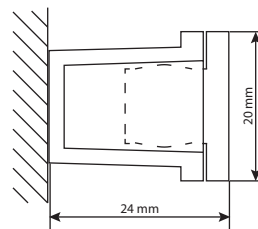

Produkteigenschaften

- UV-beständig
- Wetterfest von -20°C bis +40°C

Material Hülse: TRP leicht elastisch
Material Bolzen: Acryl

Easyfix Extra 24 mm Abstand

Produkteigenschaften

- 24 mm Abstand
- 20 mm Durchmesser
- für Schrauben mit 4 mm Durchmesser
- Farbe der Hülse: klar, weiß und schwarz

Farbe	Inhalt	Preise je VE
klar	50 Stück	39,00 €
weiß	50 Stück	29,00 €
schwarz	50 Stück	29,00 €

1 VE = 50 Stück (Hülse und Bolzen)

Easyfix Groß 20 mm Abstand

Produkteigenschaften

- 20 mm Abstand
- 18 mm Durchmesser
- für Schrauben mit 4 mm Durchmesser
- Farbe der Hülse: klar, weiß und schwarz