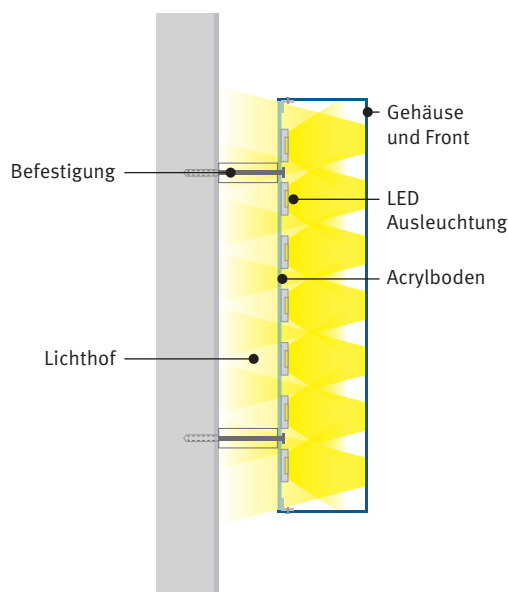

Aufbau

Farben und Materialstärken dienen der Anschauung und können von den Originalfarben und -materialstärken abweichen.

Preise je Buchstabe exkl. MwSt. Buchstabe nicht breiter als hoch.