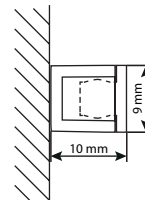

Easyfix Klein 15 mm Abstand

Produkteigenschaften

- 15 mm Abstand
- 16 mm Durchmesser
- für Schrauben mit 3 mm Durchmesser
- Farbe der Hülse: klar, weiß und schwarz

Farbe	Inhalt	Preise je VE
klar	50 Stück	39,00 €
weiß	50 Stück	25,00 €
schwarz	50 Stück	25,00 €

1 VE = 50 Stück (Hülse und Bolzen)

Easyfix Midi 10 mm Abstand

Produkteigenschaften

- 10 mm Abstand
- 9 mm Durchmesser
- für Schrauben mit 3 mm Durchmesser
- Farbe der Hülse: klar und weiß

Farbe	Inhalt	Preise je VE
klar	50 Stück	29,00 €
weiß	50 Stück	25,00 €
schwarz	50 Stück	25,00 €

1 VE = 50 Stück (Hülse und Bolzen)

Easyfix Rapidkleber

Produkteigenschaften

- Ideal für die Verklebung von Easyfix
- Härtet sehr schnell aus
- hohe Zug- und Scherfestigkeit
- Nicht für Metall- oder Verbundplatten geeignet

Farbe	Inhalt	Preise je VE
klar	20 g	11,00 €

1 VE = 1 Stück