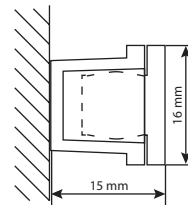

Easyfix Klein 15 mm Abstand

Produkteigenschaften

- 15 mm Abstand
- 16 mm Durchmesser
- für Schrauben mit 3 mm Durchmesser
- Farbe der Hülse: klar, weiß und schwarz

Farbe	Inhalt	Preise je VE
klar	50 Stück	39,00 €
weiß	50 Stück	25,00 €
schwarz	50 Stück	25,00 €

1 VE = 50 Stück (Hülse und Bolzen)

Easyfix Midi 10 mm Abstand

Produkteigenschaften

- 10 mm Abstand
- 9 mm Durchmesser
- für Schrauben mit 3 mm Durchmesser
- Farbe der Hülse: klar und weiß

Farbe	Inhalt	Preise je VE
klar	50 Stück	29,00 €
weiß	50 Stück	25,00 €
schwarz	50 Stück	25,00 €

1 VE = 50 Stück (Hülse und Bolzen)

Easyfix Rapidkleber

Produkteigenschaften

- Ideal für die Verklebung von Easyfix
- Härtet sehr schnell aus
- hohe Zug- und Scherfestigkeit
- Nicht für Metall- oder Verbundplatten geeignet

Farbe	Inhalt	Preise je VE
klar	20 g	11,00 €

1 VE = 1 Stück