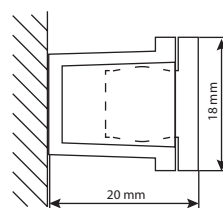

Produkteigenschaften

- 20 mm Abstand
- 18 mm Durchmesser
- für Schrauben mit 4 mm Durchmesser
- Farbe der Hülse: klar, weiß und schwarz

Farbe	Inhalt	Preise je VE
klar	50 Stück	34,00 €
weiß	50 Stück	27,00 €
schwarz	50 Stück	27,00 €

1 VE = 50 Stück (Hülse und Bolzen)